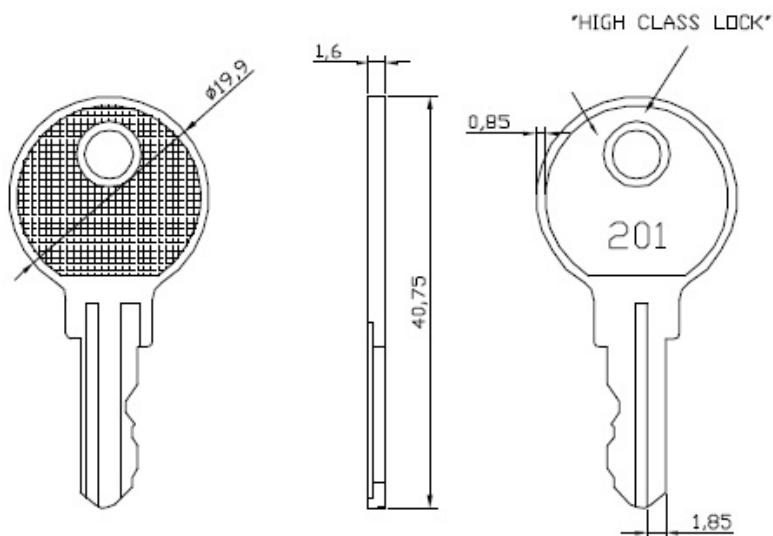

# PRODUCT SHEET

**Description:**

Master Key F/Combination Lock M212& M224, Code 201

**Item number:**

14.08.250-0

Units	Box	Carton	HS Code	Barcode
Pcs.	1	800	8301700000	
				5704866045568

**SISO A/S**

Mileparken 11  
DK-2740 Skovlunde  
Denmark  
VAT: DK 24786013